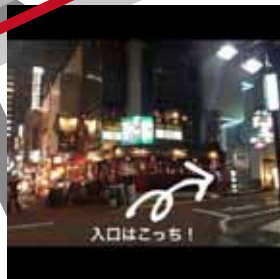

これをみれば渋谷もややこしくない！ HOMEへの行き方

109

明治通り

ハチ公像

ロッセリア

ハチ公改札を出て。

ビル下の横断歩道を渡ります。

JR 渋谷駅

渋谷マークシティ
井の頭線西口

モヤイ像

マークシティの脇をまっすぐ進んだら。
左手に1回がブリティッシュパブのビルが。

HOME
SHIBUYA

東急プラザ

パブ脇の入り口からエレベーターに進み、
4階へ上ったら、HOMEは目の前。
JR渋谷駅からは所要時間5分未満！
井の頭線渋谷駅からは目の前です！

国道 246 号線 (玉川通り)